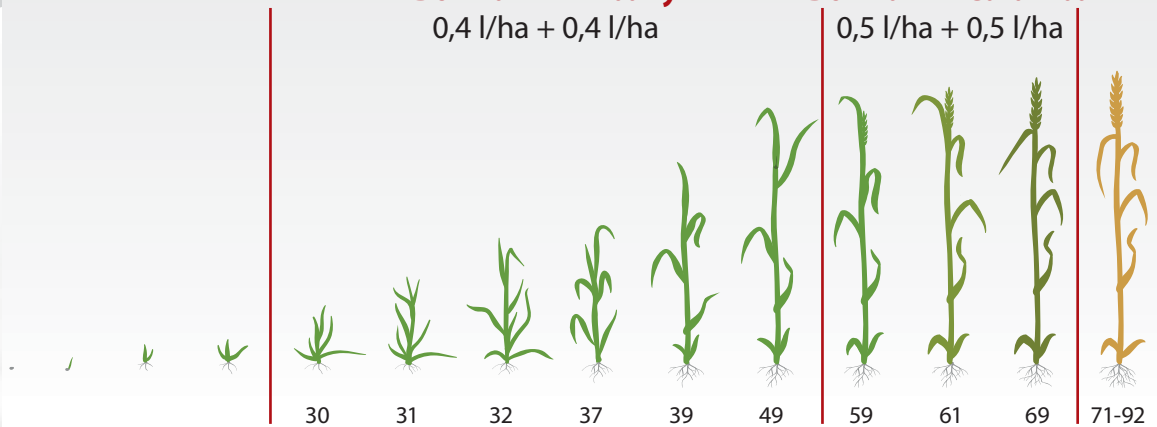

Bollwark + Azbany
0,4 l/ha + 0,4 l/ha

Bollwark + Caramba
0,5 l/ha + 0,5 l/ha

Ochrana řepky v květu

Bollwark + Azbany
0,5 l/ha + 0,5 l/ha

Moderní způsob ochrany rostlin a porostů

MJM agro, a. s.
Cholinská 1048/19
784 01 Litovel
Tel.: 585 151 911
www.mjm.cz